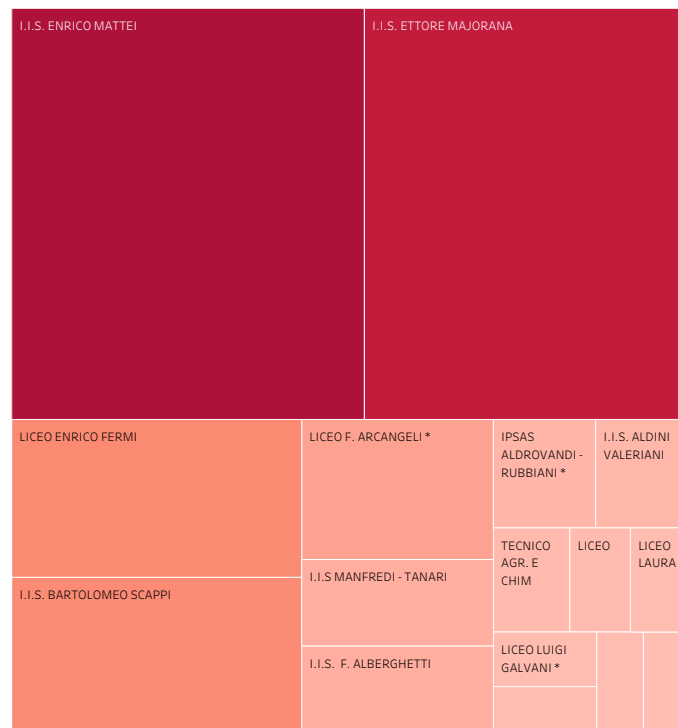

[Grafici Sintetici](#)[Spider Map](#)[Mappe e Grafici](#)[Dati per Genere 1](#)[Dati per Genere 2](#)[Top 5 per Genere](#)

## Studenti e studentesse iscritti alle scuole superiori della Città metropolitana di Bologna

(a.s. 2023/2024) \* Scuole con sedi distaccate - Gli alunni sono allocati tutti nella sede centrale

[Tabella dati per istituto e scuola](#)

### Quanti studenti e studentesse frequentano ogni istituto?

[Click here](#)

Clicca un istituto e vedi i comuni di provenienza

### Quanti studenti e studentesse provengono da ogni comune?

[Click here](#)

Clicca un comune e vedi gli istituti frequentati

Studenti e studentesse iscritti alle scuole superiori della Città metropolitana di Bologna per comune di provenienza e scuola frequentata  Sedi istituti Tutti (a.s. 2023/2024) \* Scuole con sedi distaccate - Gli alunni sono allocati tutti nella sede centrale