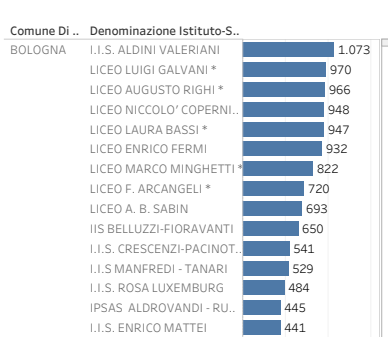

### Quanti studenti e studentesse provengono da ogni comune?

[Click here](#)

Clicca un comune e vedi gli istituti frequentati

Studenti e studentesse iscritti alle scuole superiori della Città metropolitana di Bologna per comune di provenienza e scuola frequentata  Sedi istituti Tutti (a.s. 2023/2024) \* Scuole con sedi distaccate - Gli alunni sono allocati tutti nella sede centrale

Mappa Origine (Comune di provenienza: Tutti) - Destinazione (Istituto frequentato: Tutti)

Tabella dati per istituto e scuola

Studenti e studentesse iscritti alle scuole superiori della Città metropolitana di Bologna  
(a.s. 2023/2024) \* Scuole con sedi distaccate - Gli alunni sono allocati tutti nella sede centrale

Tabella dati per istituto e scuola

Numero di studenti/studentesse per istituto

Click sulle barre per maggiori dettagli sull'istituto selezionato

Numero di studenti/studentesse per istituto e comune di provenienza

Numero di studenti/studentesse per comune di provenienza e istituto

Comune sede istituto  
Tutti

Nome istituto  
Tutti

Istituti di destinazione: Tutti

Comuni di provenienza

Comune provenienza

Tutti

Evidenzia comune