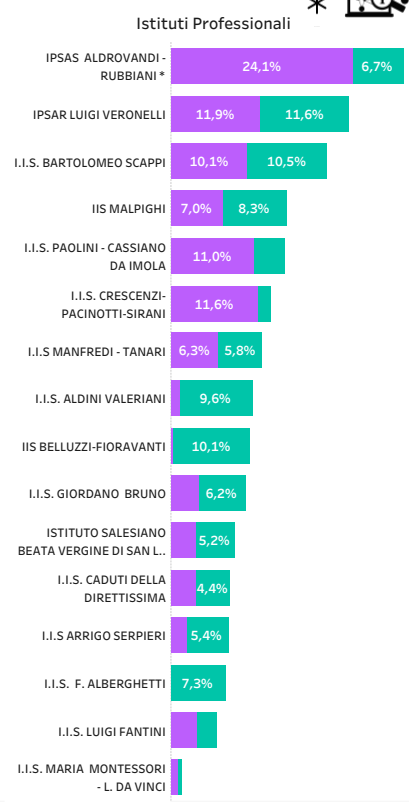

Nessun elemento evidenziato

Evidenzia Istituto

Nessun elemento evidenziato

Numero iscritti/e per provenienza

Tutti i valori

Fonte dei dati: MIUR  
A.S. 2023/2024

Tecnico 32,9% Professionale 16,3% Liceo 50,8% Tabella dati per scuola \* 

Primi 5 istituti per numero di studenti/studentesse  
a.s. 2023-24

Primi 5 istituti per numero di studentesse, a.s. 2023-24

Primi 5 istituti per numero di studenti, a.s. 2023-24