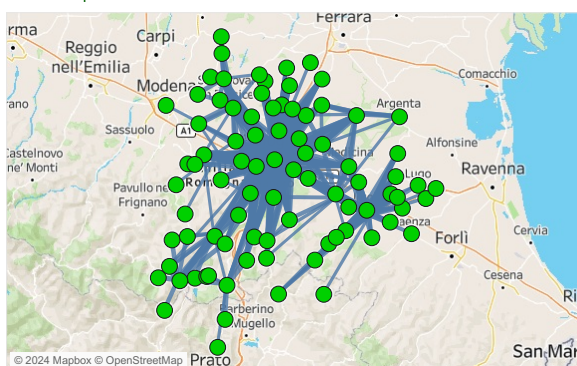

### Quanti studenti e studentesse provengono da ogni comune?

[Click here](#)

Clicca un comune e vedi gli istituti frequentati

Studenti e studentesse iscritti alle scuole superiori della Città metropolitana di Bologna per comune di provenienza e scuola frequentata  Sedi istituti Tutti (a.s. 2023/2024) \* Scuole con sedi distaccate - Gli alunni sono allocati tutti nella sede centrale

Mappa Origine (Comune di provenienza: Tutti) - Destinazione (Istituto frequentato: Tutti)

Tabella dati per istituto e scuola

Studenti e studentesse iscritti alle scuole superiori della Città metropolitana di Bologna  
(a.s. 2023/2024) \* Scuole con sedi distaccate - Gli alunni sono allocati tutti nella sede centrale

Tabella dati per istituto e scuola

Numero di studenti/studentesse per istituto

Click sulle barre per maggiori dettagli sull'istituto selezionato

Numero di studenti/studentesse per istituto e comune di provenienza

Numero di studenti/studentesse per comune di provenienza e istituto

Comune sede istituto  
Tutti

Nome istituto  
Tutti

Istituti di destinazione: Tutti

Comuni di provenienza

Comune provenienza

Tutti

Evidenzia comune