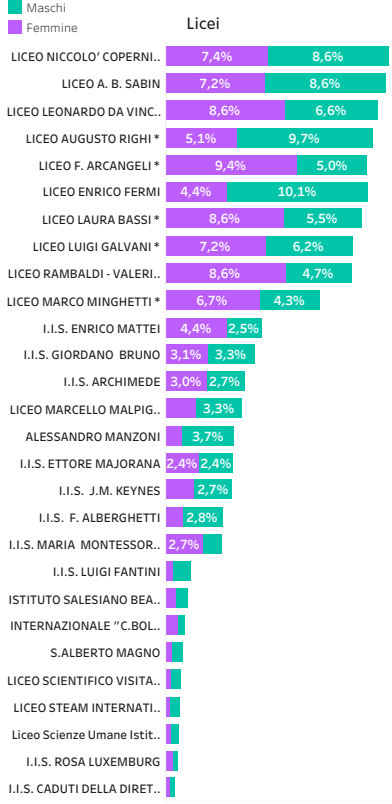

Nessun elemento evidenziato

Evidenzia Istituto

Nessun elemento evidenziato

Numero iscritti/e per provenienza

Tutti i valori

Fonte dei dati: MIUR  
A.S. 2023/2024

Tecnico 32,9% Professionale 16,3% Liceo 50,8% Tabella dati per scuola \* 

Primi 5 istituti per numero di studenti/studentesse  
a.s. 2023-24

Primi 5 istituti per numero di studentesse, a.s. 2023-24

Primi 5 istituti per numero di studenti, a.s. 2023-24