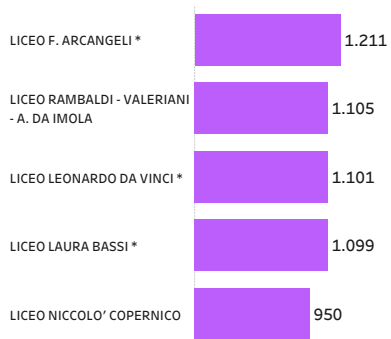

Numero di studenti/studentesse per comune di provenienza e istituto

Comune sede istituto  
Tutti

Nome istituto  
Tutti

Istituti di destinazione: Tutti

Comuni di provenienza

Comune provenienza

Tutti

Evidenzia comune

Nessun elemento evidenziato

Evidenzia Istituto

Nessun elemento evidenziato

Numero iscritti/e per provenienza

Tutti i valori

Fonte dei dati: MIUR  
A.S. 2023/2024

Tecnico 32,9% Professionale 16,3% Liceo 50,8% Tabella dati per scuola \* 

Primi 5 istituti per numero di studenti/studentesse  
a.s. 2023-24

Primi 5 istituti per numero di studentesse, a.s. 2023-24

Primi 5 istituti per numero di studenti, a.s. 2023-24