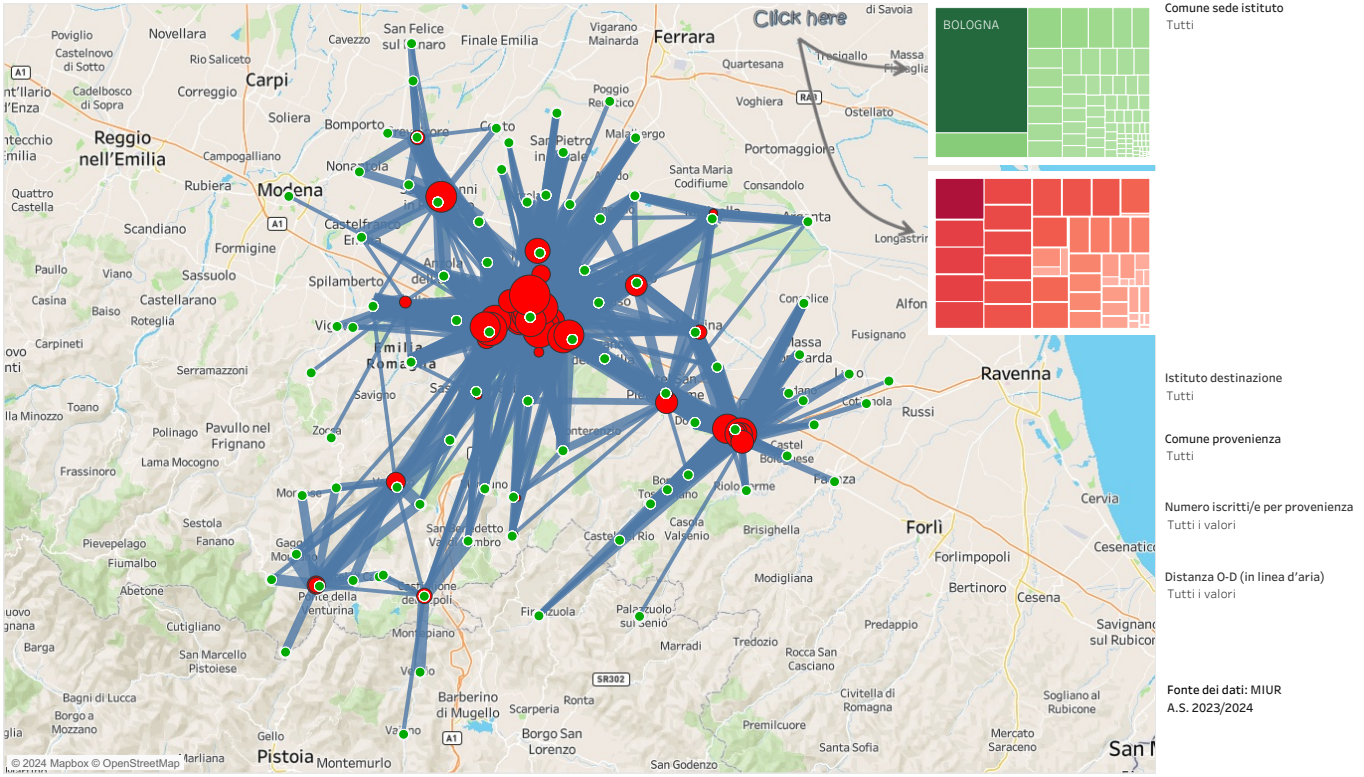

## Studenti e studentesse iscritti alle scuole superiori della Città metropolitana di Bologna

(a.s. 2023/2024) \* Scuole con sedi distaccate - Gli alunni sono allocati tutti nella sede centrale

[Tabella dati per istituto e scuola](#)

### Quanti studenti e studentesse frequentano ogni istituto?

[Click here](#)

Clicca un istituto e vedi i comuni di provenienza

### Quanti studenti e studentesse provengono da ogni comune?

[Click here](#)

Clicca un comune e vedi gli istituti frequentati

Studenti e studentesse iscritti alle scuole superiori della Città metropolitana di Bologna per comune di provenienza e scuola frequentata  Sedi istituti Tutti (a.s. 2023/2024) \* Scuole con sedi distaccate - Gli alunni sono allocati tutti nella sede centrale

Mappa Origine (Comune di provenienza: Tutti) - Destinazione (Istituto frequentato: Tutti)

Tabella dati per istituto e scuola

Studenti e studentesse iscritti alle scuole superiori della Città metropolitana di Bologna  
(a.s. 2023/2024) \* Scuole con sedi distaccate - Gli alunni sono allocati tutti nella sede centrale