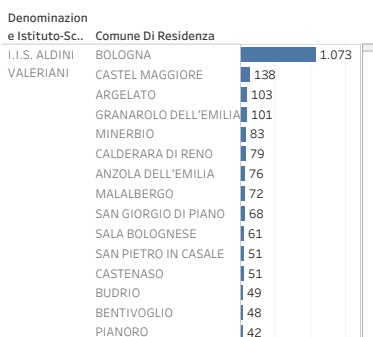

### Quanti studenti e studentesse provengono da ogni comune?

[Click here](#)

Clicca un comune e vedi gli istituti frequentati

Studenti e studentesse iscritti alle scuole superiori della Città metropolitana di Bologna per comune di provenienza e scuola frequentata  Sedi istituti Tutti (a.s. 2023/2024) \* Scuole con sedi distaccate - Gli alunni sono allocati tutti nella sede centrale

Mappa Origine (Comune di provenienza: Tutti) - Destinazione (Istituto frequentato: Tutti)

Tabella dati per istituto e scuola

Studenti e studentesse iscritti alle scuole superiori della Città metropolitana di Bologna  
(a.s. 2023/2024) \* Scuole con sedi distaccate - Gli alunni sono allocati tutti nella sede centrale

Tabella dati per istituto e scuola

Numero di studenti/studentesse per istituto

Click sulle barre per maggiori dettagli sull'istituto selezionato

Numero di studenti/studentesse per istituto e comune di provenienza

Numero di studenti/studentesse per comune di provenienza e istituto

Comune sede istituto  
Tutti

Nome istituto  
Tutti

Istituti di destinazione: Tutti

Comuni di provenienza

Comune provenienza

Tutti

Evidenzia comune