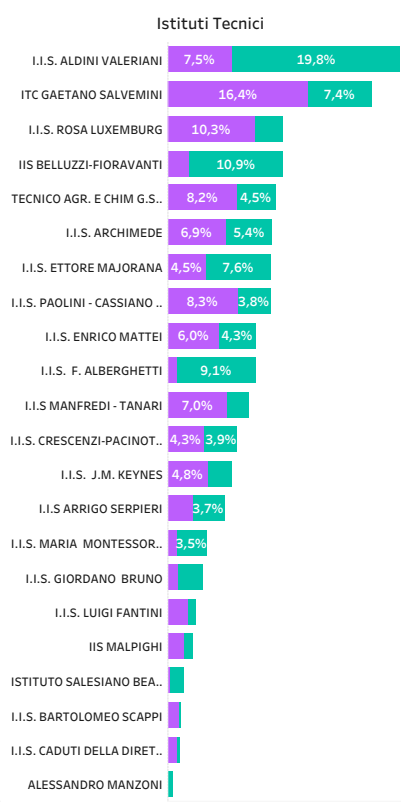

Nessun elemento evidenziato

Evidenzia Istituto

Nessun elemento evidenziato

Numero iscritti/e per provenienza

Tutti i valori

Fonte dei dati: MIUR  
A.S. 2023/2024

Tecnico 32,9% Professionale 16,3% Liceo 50,8% Tabella dati per scuola \* 

Primi 5 istituti per numero di studenti/studentesse  
a.s. 2023-24

Primi 5 istituti per numero di studentesse, a.s. 2023-24

Primi 5 istituti per numero di studenti, a.s. 2023-24