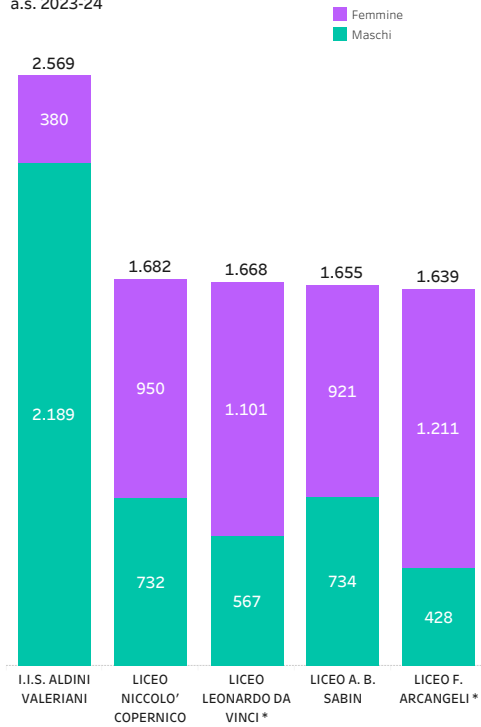

Mappa Origine (Comune di provenienza: Tutti) - Destinazione (Istituto frequentato: Tutti)

Tabella dati per istituto e scuola

Studenti e studentesse iscritti alle scuole superiori della Città metropolitana di Bologna  
(a.s. 2023/2024) \* Scuole con sedi distaccate - Gli alunni sono allocati tutti nella sede centrale

Numero di studenti/studentesse per comune di provenienza e istituto

Comune sede istituto  
Tutti

Nome istituto  
Tutti

Istituti di destinazione: Tutti

Comuni di provenienza

Comune provenienza

Tutti

Evidenzia comune

Nessun elemento evidenziato

Evidenzia Istituto

Nessun elemento evidenziato

Numero iscritti/e per provenienza

Tutti i valori

Fonte dei dati: MIUR  
A.S. 2023/2024

Tecnico 32,9% Professionale 16,3% Liceo 50,8% Tabella dati per scuola \* 

Primi 5 istituti per numero di studenti/studentesse  
a.s. 2023-24

Primi 5 istituti per numero di studentesse, a.s. 2023-24

Primi 5 istituti per numero di studenti, a.s. 2023-24