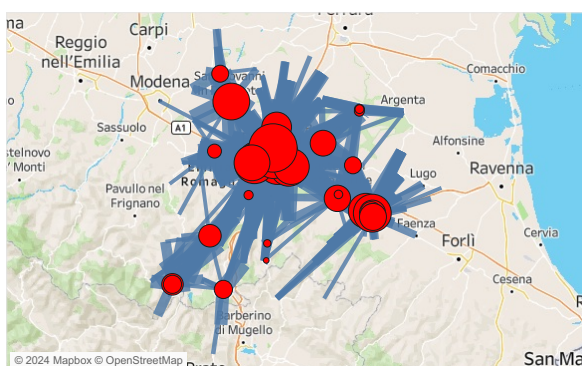

Mappa Origine (Comune di provenienza: Tutti) - Destinazione (Istituto frequentato: Tutti)

Tabella dati per istituto e scuola

Studenti e studentesse iscritti alle scuole superiori della Città metropolitana di Bologna  
(a.s. 2023/2024) \* Scuole con sedi distaccate - Gli alunni sono allocati tutti nella sede centrale

Tabella dati per istituto e scuola

Numero di studenti/studentesse per istituto

Click sulle barre per maggiori dettagli sull'istituto selezionato

Numero di studenti/studentesse per istituto e comune di provenienza

Numero di studenti/studentesse per comune di provenienza e istituto

Comune sede istituto  
Tutti

Nome istituto  
Tutti

Istituti di destinazione: Tutti

Comuni di provenienza

Comune provenienza

Tutti

Evidenzia comune