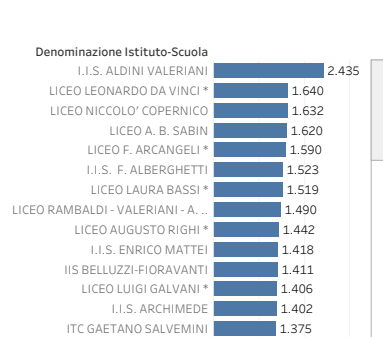

Studenti e studentesse iscritti alle scuole superiori della Città metropolitana di Bologna
(a.s. 2023/2024) * Scuole con sedi distaccate - Gli alunni sono allocati tutti nella sede centrale

Tabella dati per istituto e scuola

Numero di studenti/studentesse per istituto

Click sulle barre per maggiori dettagli sull'istituto selezionato

Numero di studenti/studentesse per istituto e comune di provenienza

Numero di studenti/studentesse per comune di provenienza e istituto

Comune sede istituto
Tutti

Nome istituto
Tutti

Istituti di destinazione: Tutti

Comuni di provenienza