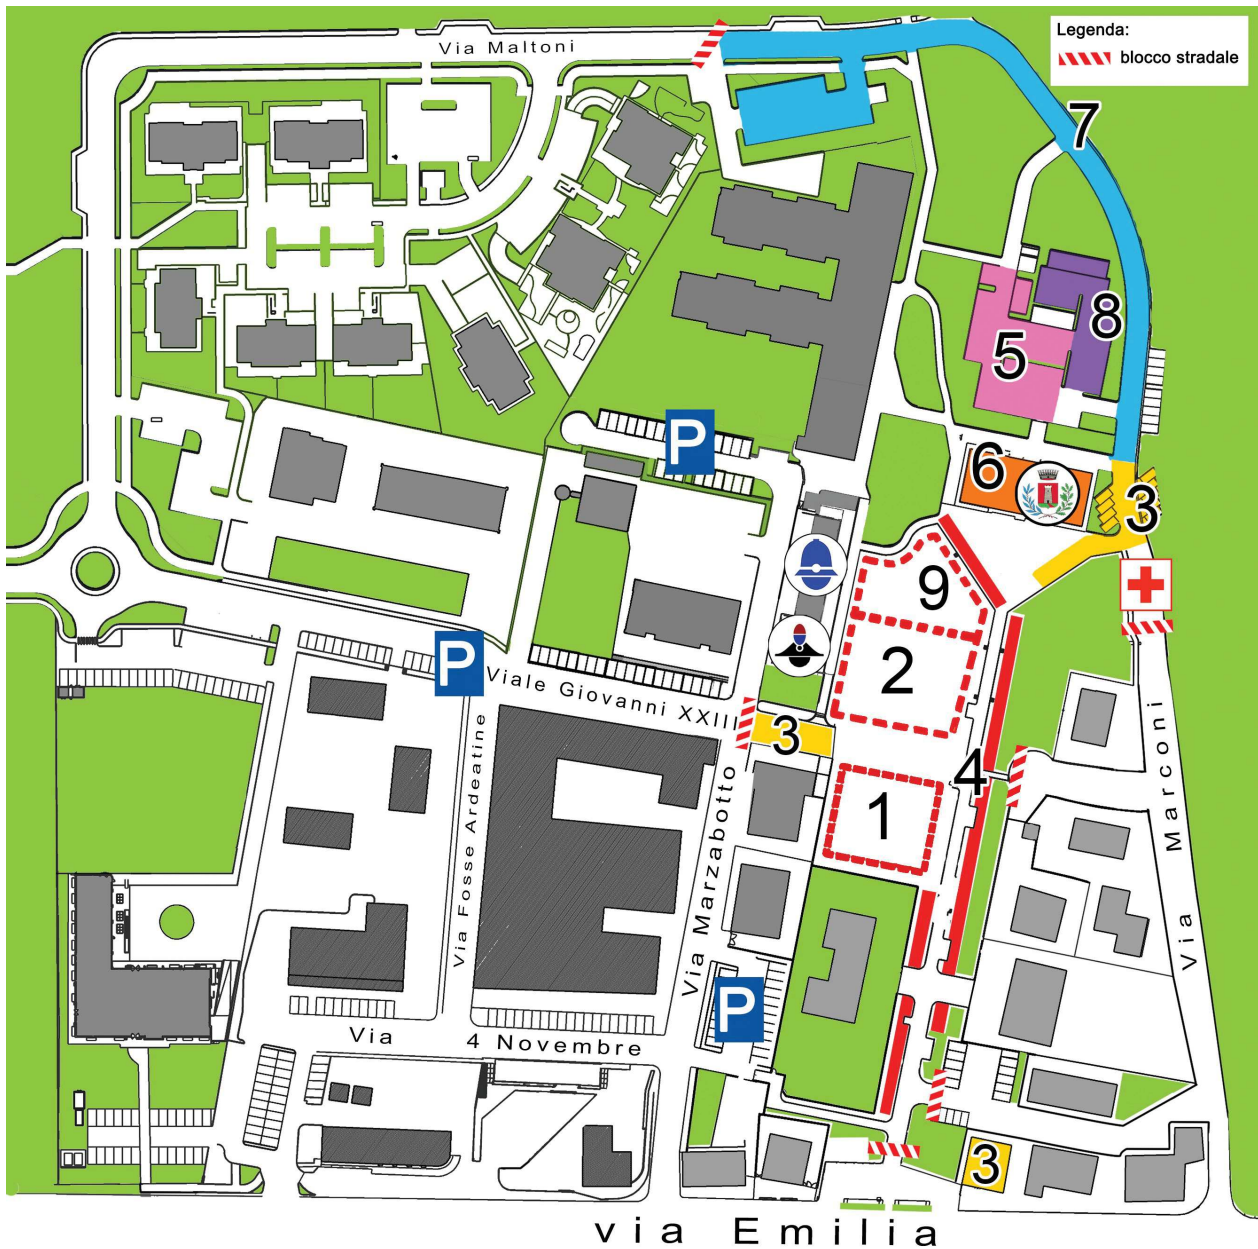

ALLEGATO 1 – PLANIMETRIA GENERALE

LEGENDA

- 1- palco e arena spettacoli
- 2- accampamento medievale
- 3- zone ristoro: bar, gelateria, dolci; piadine e crescentine; ristorante alpini
- bar minoccheri - osteria buona vista (esistenti)
- 4- medieval mercato: antichi mestieri - artigianato storico
- 5- area creativi: bancarelle piccole rarità - prodotti fatti a mano
- 6- area espositiva: mostra opere di Eros Mariani
- 7- mercato straordinario (domenica 27)
- 8- area giochi bambini e giostre
- 9- area falconeria

Posto di primo soccorso

Parcheggio